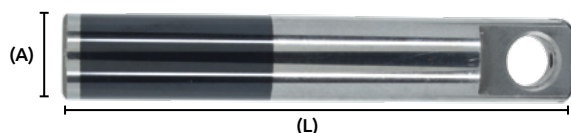

Válvula de presión para cabeza

- Características:
- Para cabeza de hidrolavadoras serie 15
 - Compatible con los códigos:
22BOMBHI007CH
22BOMBHI010CH

Código	Número	Precio
22HIDROM111CH	S/N	\$372.36

Unidad: 1 juego (6 piezas) Master: 1 juego

Juego de sellos para cabeza

- Características:
- Para cabeza de hidrolavadoras serie 15
 - Compatible con los códigos:
22BOMBHI007CH
22BOMBHI010CH

Código	Número	Precio
22HIDROM113CH	S/N	\$1,357.20

Unidad: 1 juego (15 piezas) Master: 1 juego

Pistón de cerámica para cabeza

- Características:
- Para cabeza de hidrolavadoras serie 15
 - Compatible con los códigos:
22BOMBHI007CH
22BOMBHI010CH

Código	Número	Medidas (L) (A)	Precio
22HIDROM115CH	S/N	9 cm 1.5 cm	\$1,086.92

Unidad: 1 juego (3 piezas) Master: 1 juego

Válvula de presión para cabeza

- Características:
- Para cabeza de hidrolavadoras serie 18
 - Compatible con los códigos:
22BOMBHI008CH
22BOMBHI009CH

Código	Número	Precio
22HIDROM112CH	S/N	\$351.48