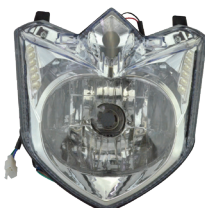

FAROS

Faro delantero

Características:
• Faro completo

Aplicación:	Modelo:
ITALIKA	ST70 2007-2008 STRADA70 2005-2006

Código	Número	Precio
18FARODE014MT	F09010008	\$236.64

Unidad: 1 Pieza. Master: 1 Pieza.

Faro delantero

Características:
• Faro completo

Aplicación:	Modelo:
ITALIKA	FT180 2013-2018 FT200 2014-2015

Código	Número	Precio
18FARODE012MT	F09010065	\$910.60

Unidad: 1 Pieza. Master: 1 Pieza.

Faro delantero

Características:
• Faro completo

Aplicación:	Modelo:
ITALIKA	FT150 2017-2018 FORZA150 2009-2013 FT150 2014-2016 FT150GT 2011-2013

Código	Número	Precio
18FARODE013MT	F09010033	\$353.80

Unidad: 1 Pieza. Master: 1 Pieza.

Faro delantero

Características:
• Faro, cuerpo y bisel de plástico
• Características eléctricas: 12 V cc

Aplicación:	Modelo:
ITALIKA VENTO	RC 200 / TC 250 GLADIATOR XLS

Código	Número	Precio
18FARODE009MT	LG-116	\$352.64

Unidad: 1 Caja/1 Pieza. Master: 5 Piezas.

Faro delantero

Características:
• Faro completo
• Faro y cuerpo de plástico, bisel metálico cromado
• Características eléctricas: 12 V cc